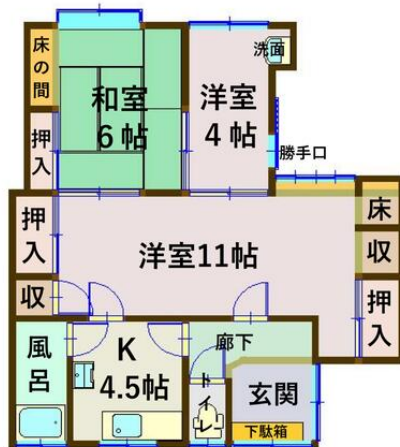

# 貸戸建住宅

小松駅

御宮町貸家

間取り  
3K

専有面積  
60.75㎡

築年月  
1950年05月

※現況と異なる場合は実際のを優先させていただきます。

## チェックポイント！

事務所使用可,喫煙可,楽器相談,DIY可,ペット相談 小型犬可 大型犬可 猫可,ルームシェア可,二人入居可,B・T別,トイレ,温水洗浄便座,洗面台,シャワー付洗面化粧台,収納スペース,シューズボックス,照明器具,室内洗濯機置場,給湯,エアコン,庭

物件種目	貸戸建住宅
最寄駅	小松
間取タイプ	3K
賃料	48,000円
賃貸条件	礼金なし 敷金1ヶ月 敷引なし 保証金なし

物件所在地	石川県小松市御宮町		
交通	J R北陸本線 小松 徒歩11分		
建物	建物名	御宮町貸家	
	構造・規模	木造 1階建	
	使用部分積	60.75㎡	
	間取内訳	和6 洋11・4 K4.5	
築年月	1950年05月	契約期間	2年
管理費等	なし		
駐車場	近有 3,300円/月		
現況	居住中	入居日	相談
設備	B・T別,トイレ,温水洗浄便座,洗面台,シャワー付洗面化粧台,収納スペース,シューズボックス,照明器具,室内洗濯機置場,給湯,エアコン,庭		
保険等	要 2年18,000円		
備考	ペット飼育可能 ウォッシュレット シャンプードレッサー 2方向出入口 駐車場は月極 TVドアホン 更新料:なし		